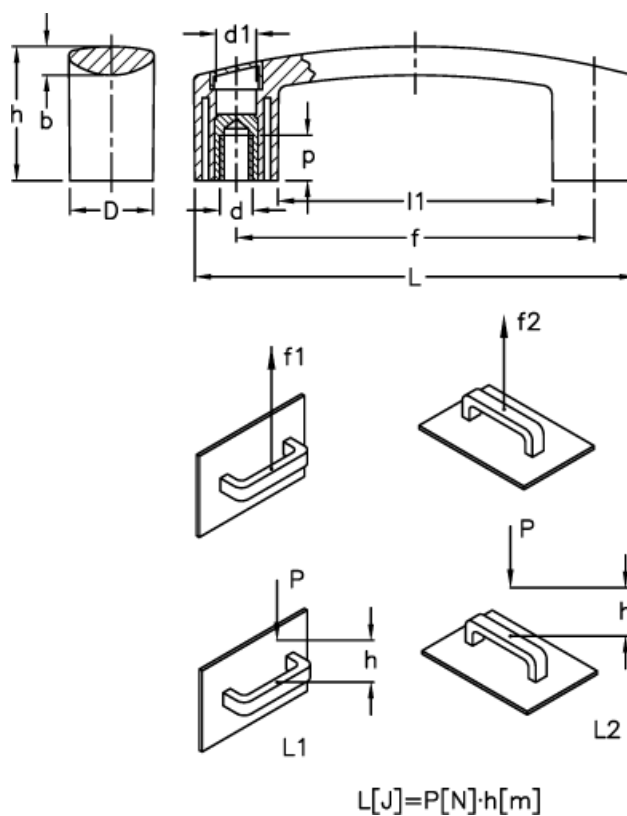

Varenummer: 23052602214
 Beskrivelse: E+G Bøjlegreb
 EBP.140-B M8-C4

Mål

b	= 8.5	L	= 144.0
D	= 26.0	l_1	= 92.0
d_1	= 13.5	$L_1 (J)$	= 10
d 6H	= M8	$L_2 (J)$	= 4
f	= 117 +/-0,5	p	= 13
$F_1 (N)$	= 2700		
$F_2 (N)$	= 1800		
h	= 39		